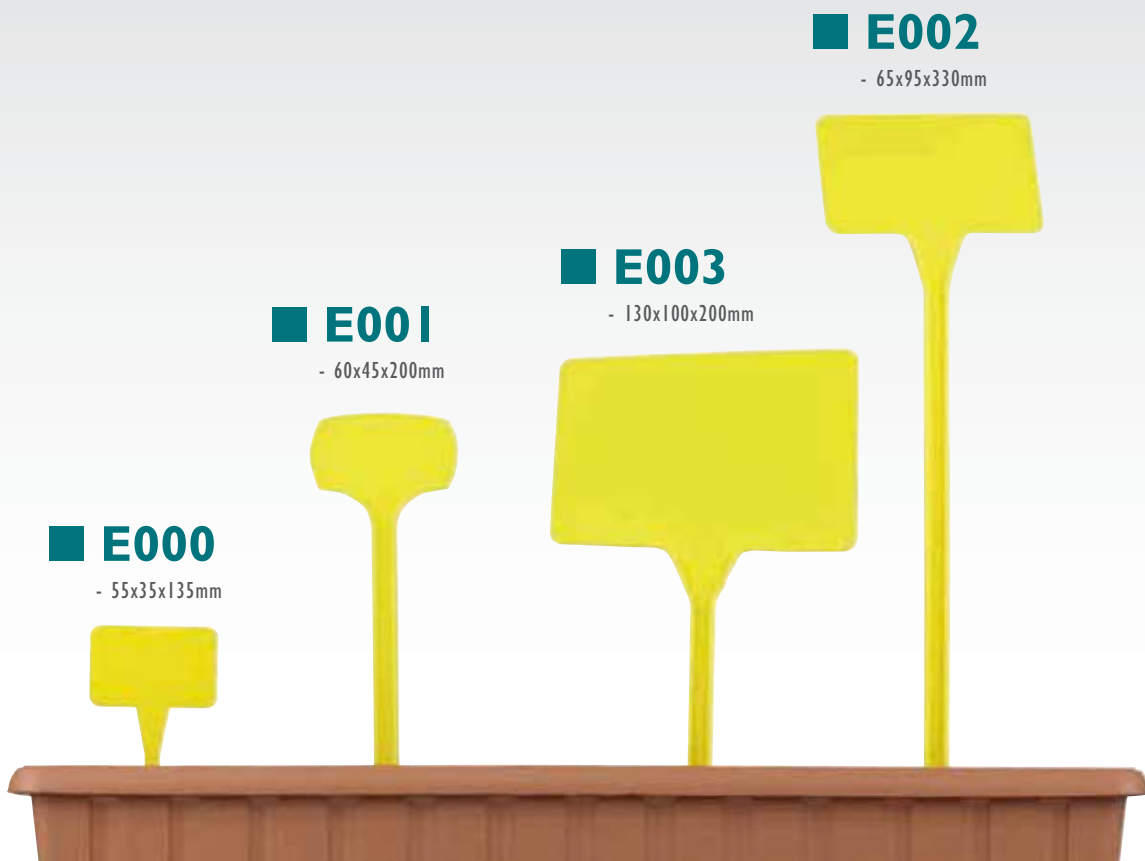

# Kesme Çiçek Vazosu

Cut Flower Vase

Siz Hayal  
Edin...  
Imagine...

Sarı (V002)  
**112**

Beyaz  
**110**

Su Yeşili (V001)  
**107**

■ **TT 01**  
- 250x170 mm

■ **TT 02**  
- 290x200 mm