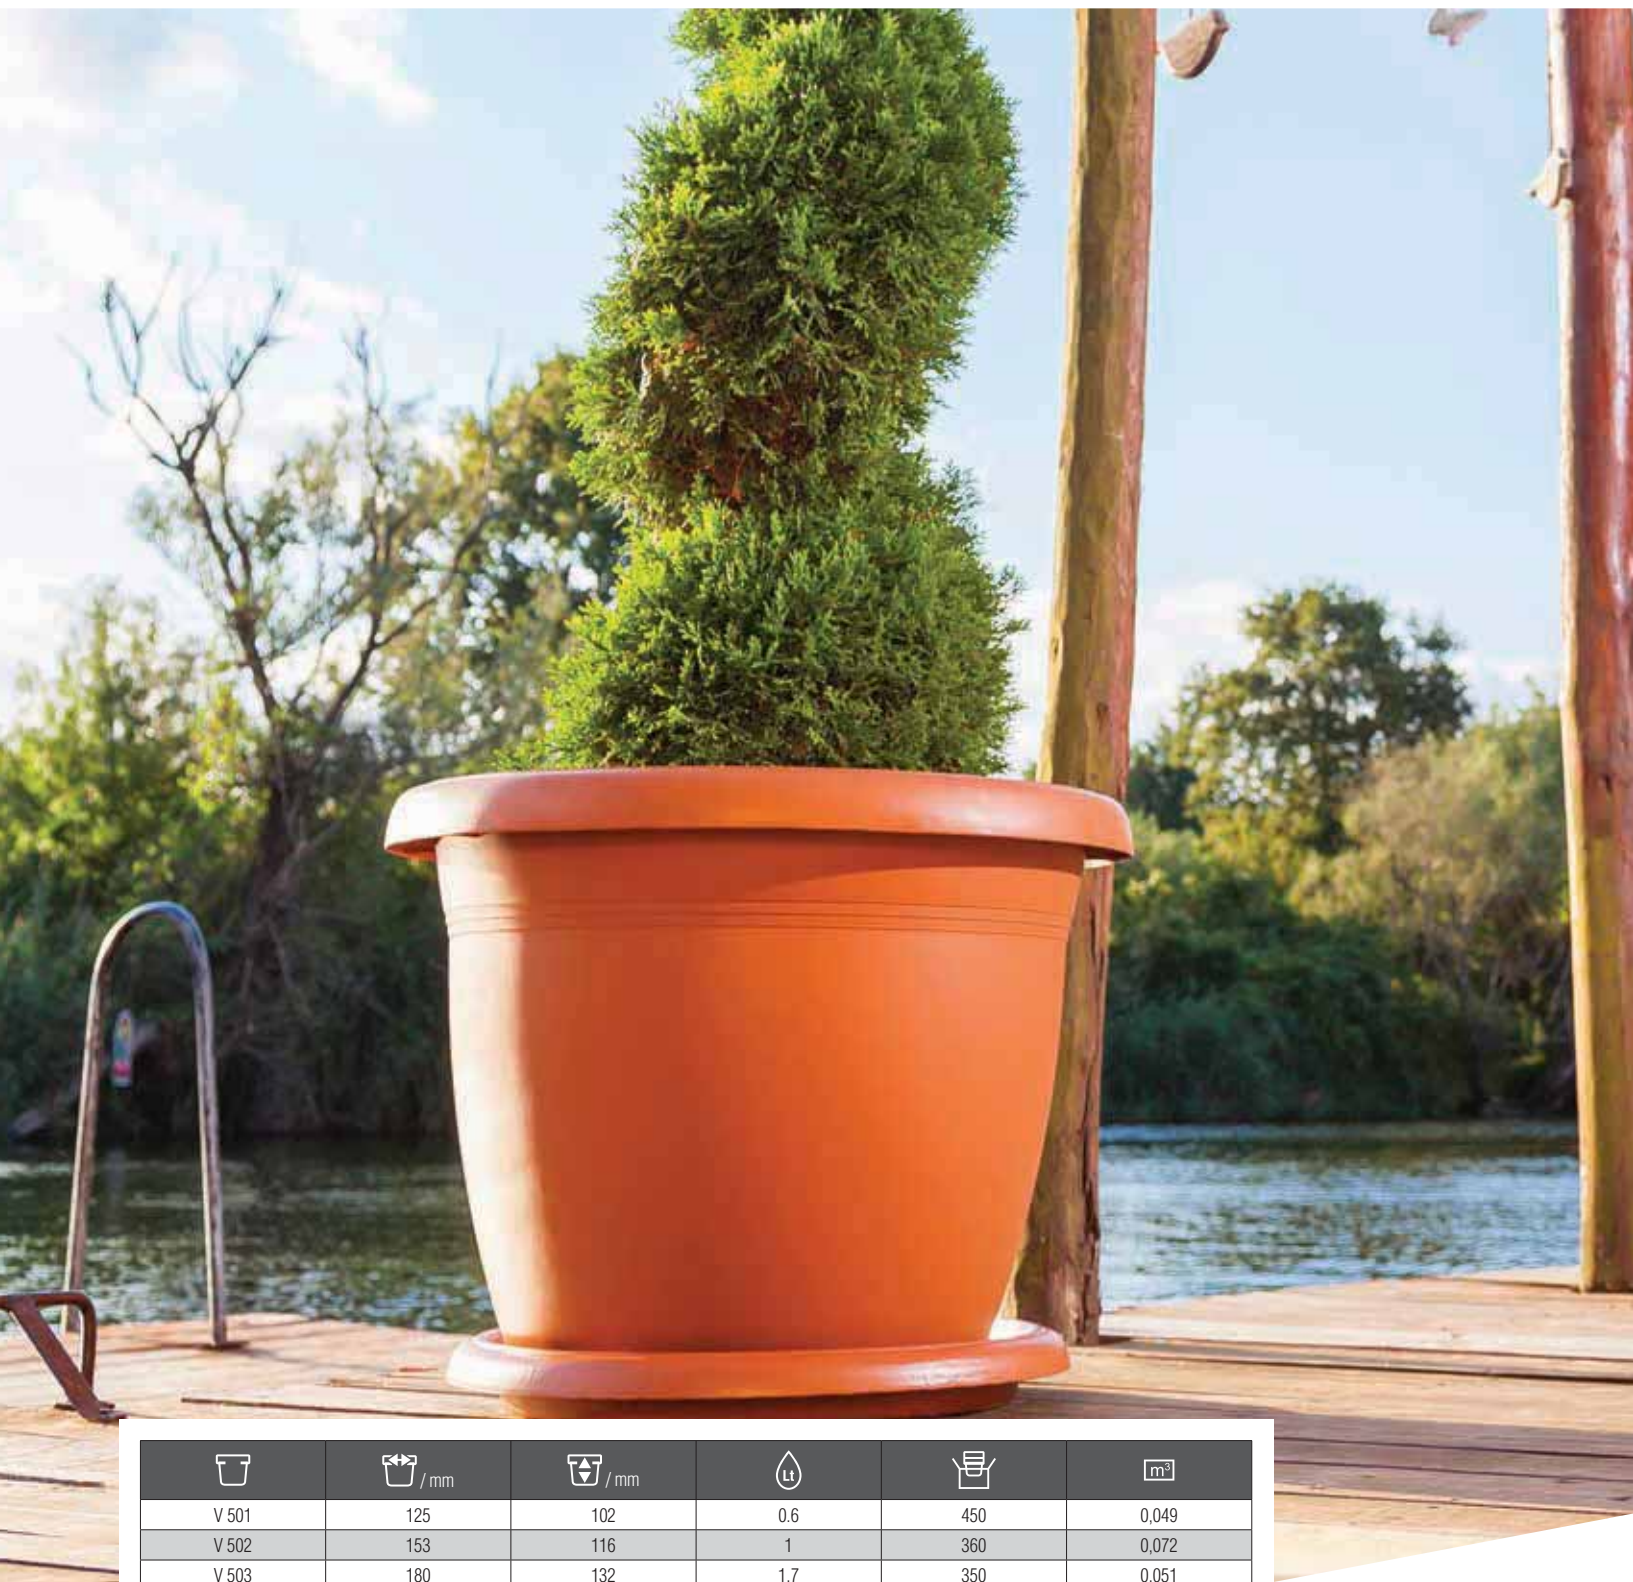

serino va

	/mm	/mm	Lt		m³
V 501	125	102	0,6	450	0,049
V 502	153	116	1	360	0,072
V 503	180	132	1,7	350	0,051
V 504	205	150	2,5	240	0,084
V 505	230	170	3,7	608	0,104
V 506	260	190	5	120	0,1
V 507	310	215	8,8	600	0,095
V 508	360	250	14	516	0,104
V 509	420	310	22	90	0,192
V 510	480	360	35	90	0,124
V 511	530	410	45	55	0,189
V 512	580	410	54	10	0,08
V 513	640	460	76	10	0,13
V 514	680	530	110	10	0,33